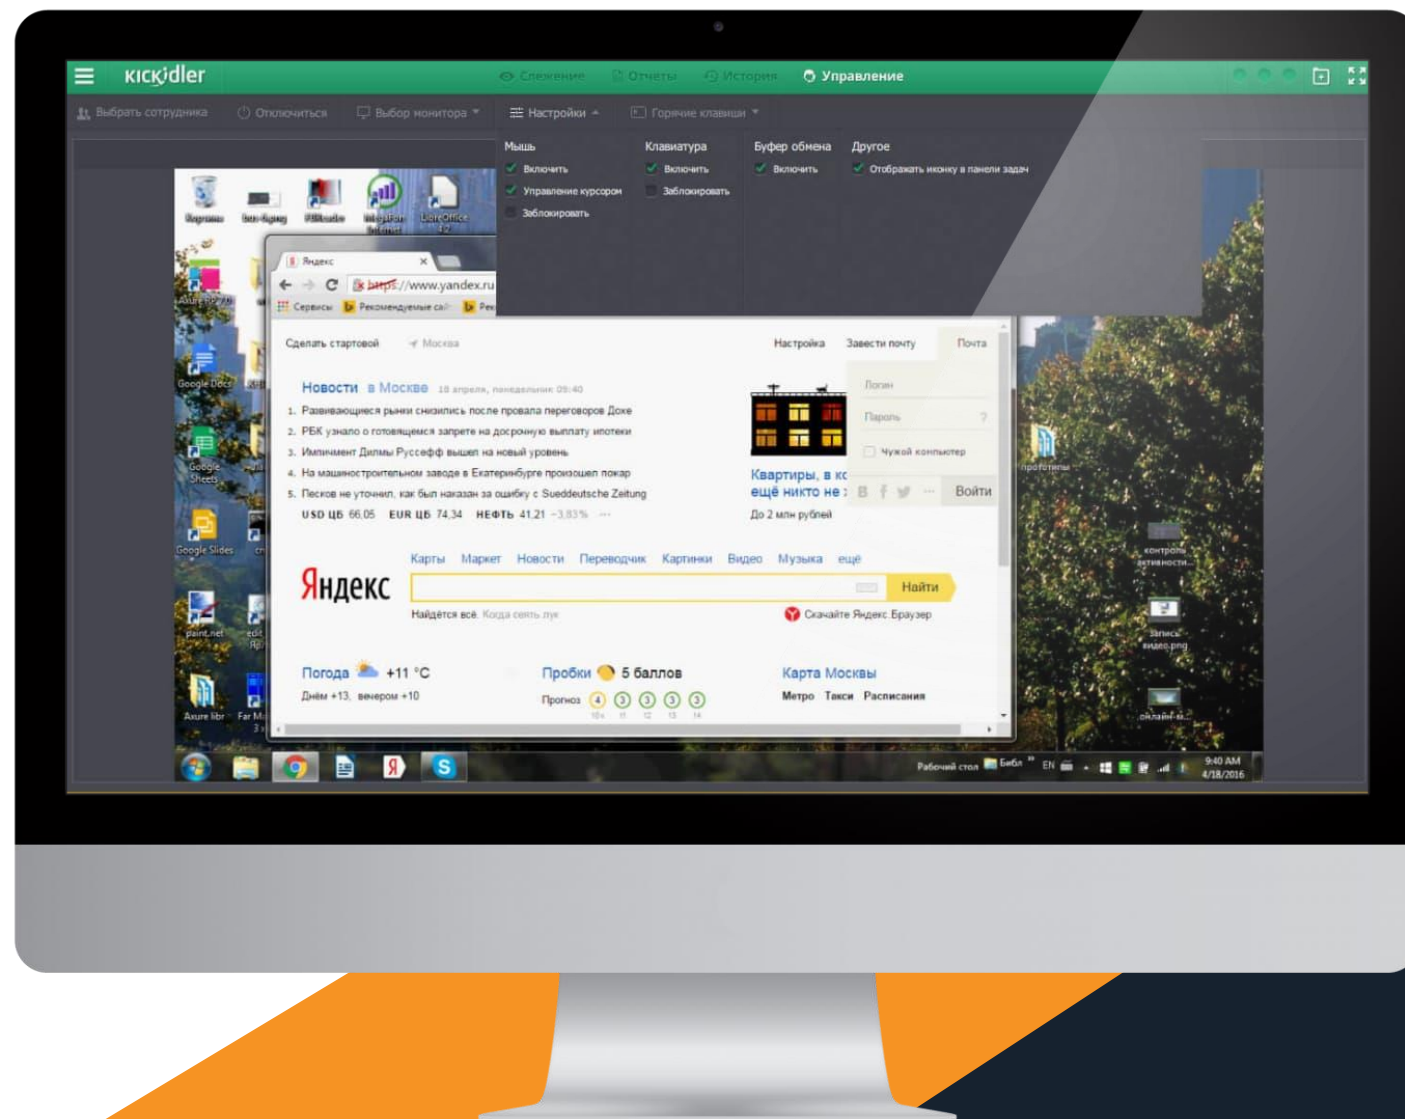

Интерфейс самоконтроля

Возможность сотруднику самостоятельно отключать Граббер

Удаленный доступ

Удаленное управление компьютером

Блокировка мыши и клавиатуры

Скрытый и открытый режимы

*Функцию можно отключить в настройках программы