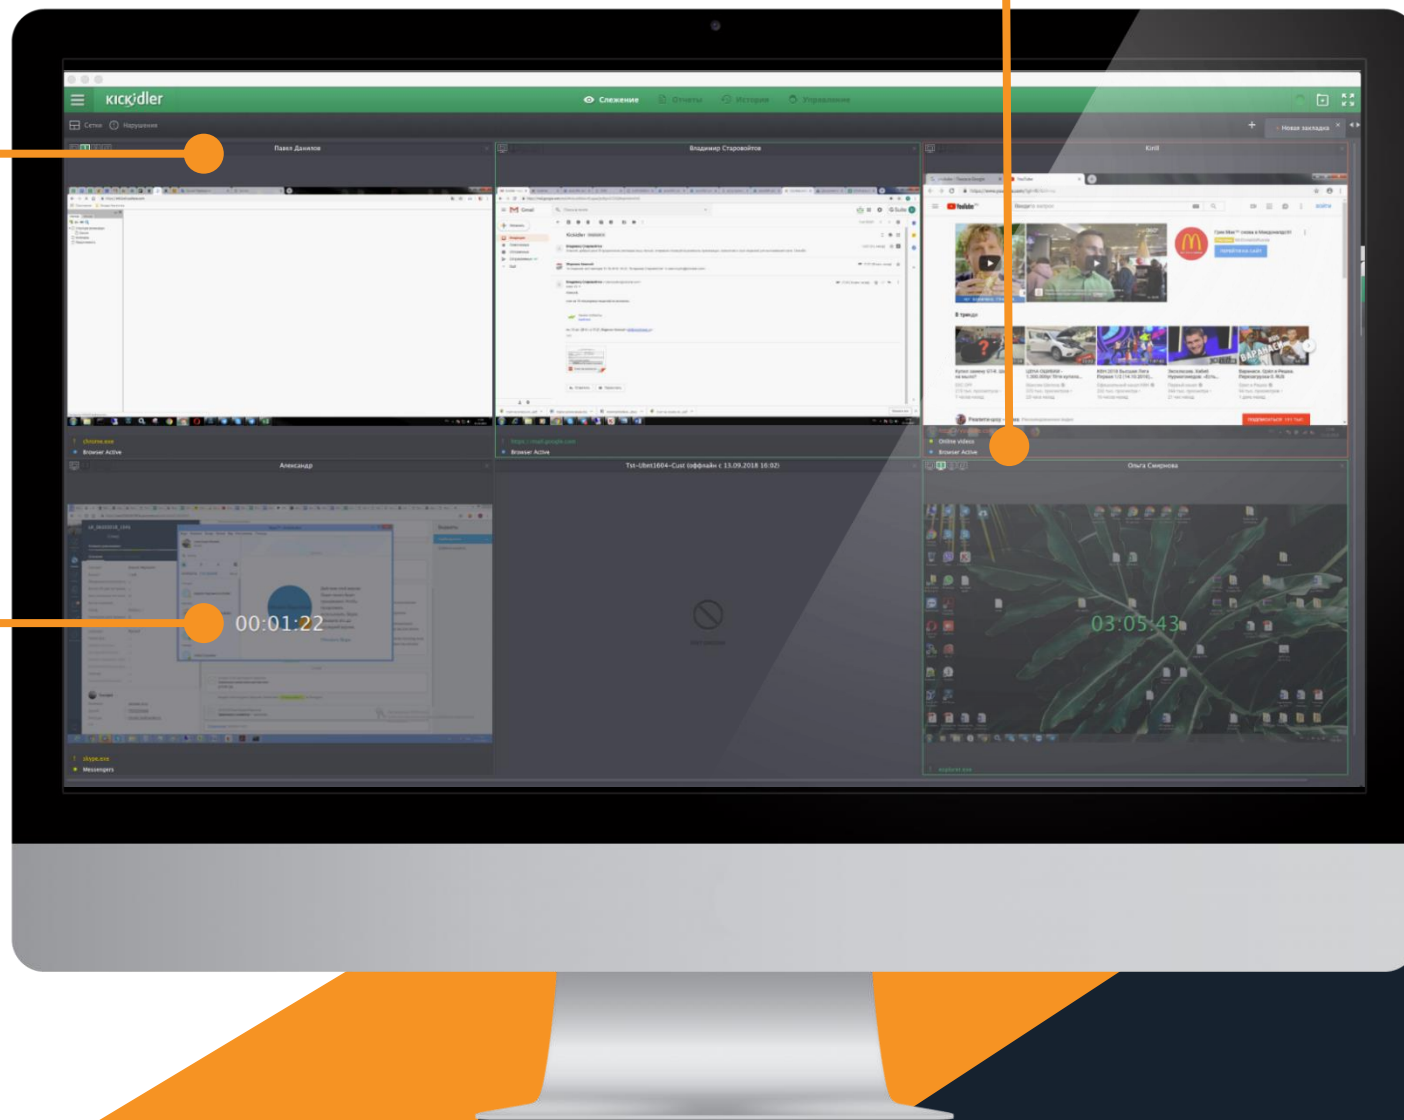

Граббер

программа-агент для захвата рабочих столов. Устанавливается на подконтрольные ПК.

Сервер

хранит все собираемые данные. Устанавливается на сервер, ПК или в облако по запросу.

Вьюер

программа для мониторинга сотрудников. Устанавливается на ПК менеджера.

В **Веб-интерфейсе Центрального сервера** производится настройка и координация компонентов. Кроме того, в нём есть расширенные отчеты по рабочему времени и продуктивности.

Функциональные возможности программы

Интерфейс самоконтроля сотрудников

Онлайн-просмотр экранов компьютеров

Неограниченное количество экранов

Маркеры нарушений

Время бездействия

Экран сотрудника

Время бездействия

Индикатор нарушений