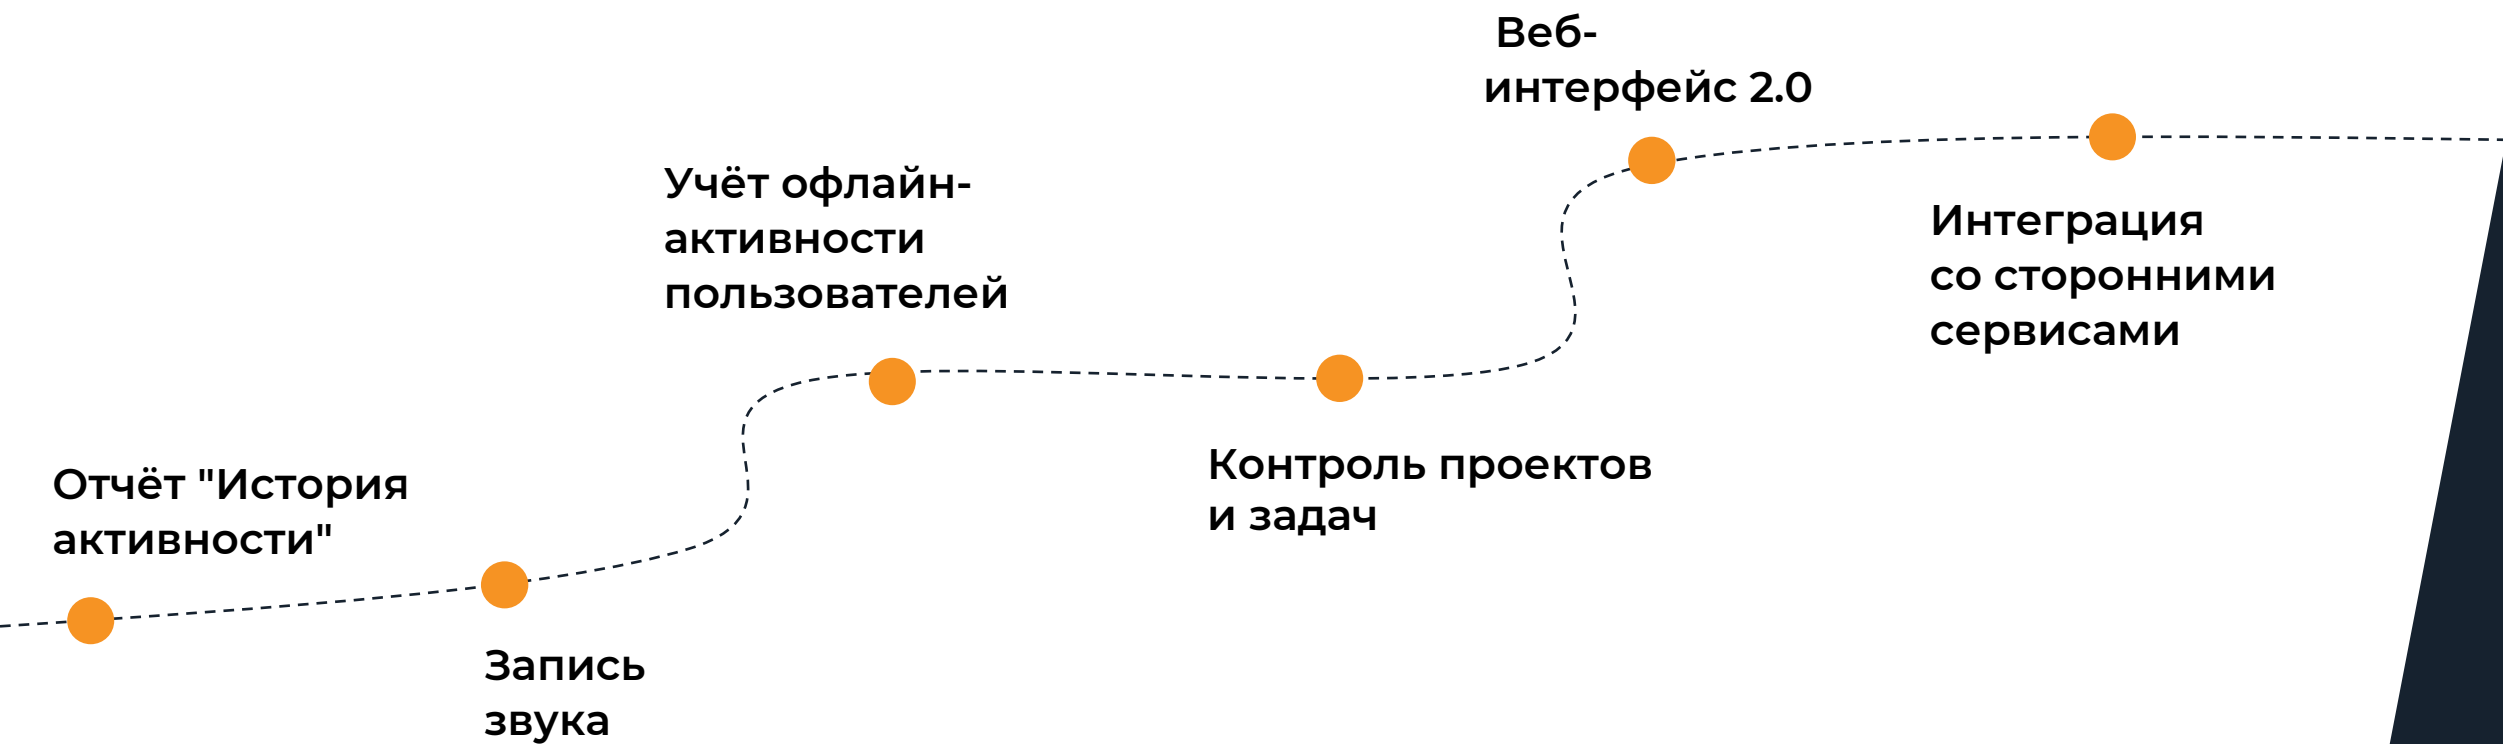

Roadmap продукта